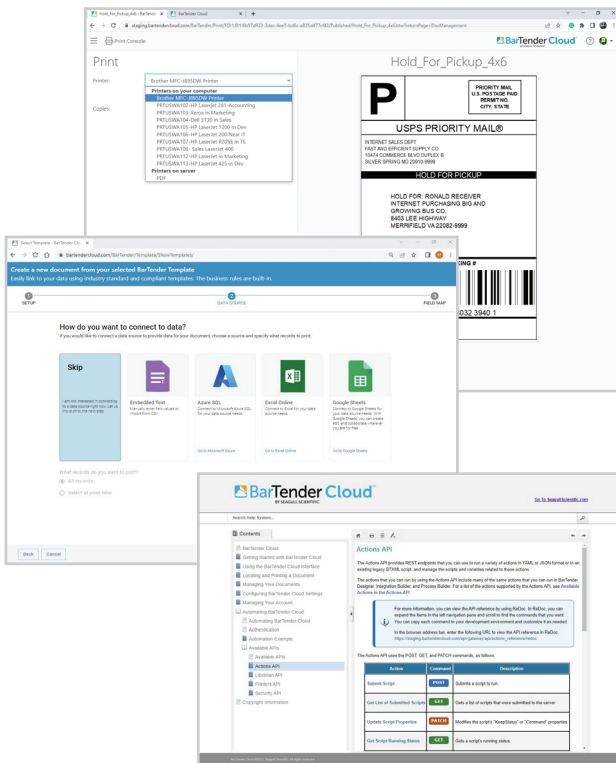

# BarTender Cloud™

Simple. Facile. Efficace.

## Imprimez et gérez vos impressions en toute facilité

BarTender Cloud™ vous aide à normaliser et à contrôler vos opérations d'étiquetage au sein de votre organisation et dans l'ensemble de vos écosystèmes de fournisseurs externes avec plus de facilité et des coûts informatiques réduits – aucun matériel/logiciel informatique n'est requis.

### Imprimez et gérez vos étiquettes en toute efficacité

- ▶ Impression optimisée haute performance depuis un ordinateur de bureau ou un appareil mobile – nous gérons les pilotes d'imprimante