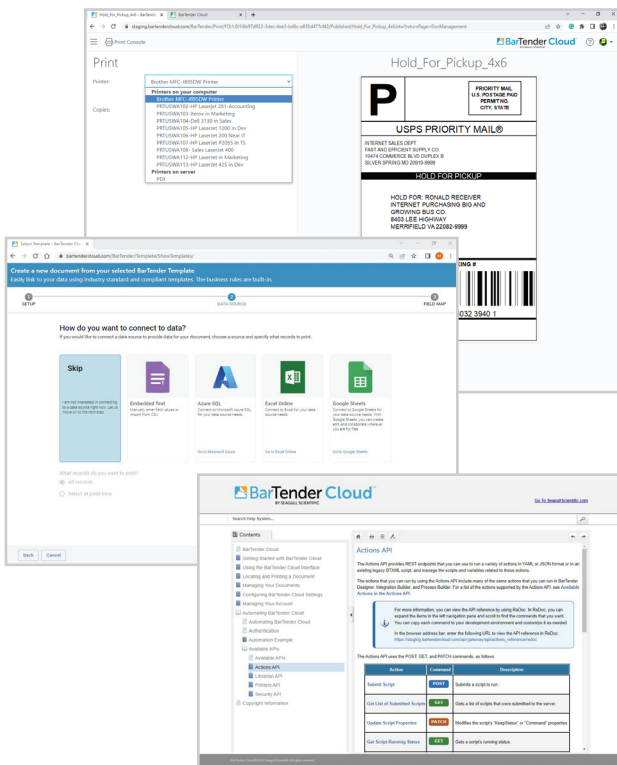

## Kinderleichter Druck und reibungslose Verwaltung

BarTender Cloud™ unterstützt Sie bei der Standardisierung und Kontrolle Ihrer Labeling-Vorgänge im gesamten Unternehmen und in den Ökosystemen Ihrer externen Lieferanten durch Verringerung des Aufwands und Reduzierung der IT-Kosten. Zudem ist keine IT-Hardware/Software erforderlich.

### Drucken und verwalten Sie Ihre Etiketten auf effiziente Weise

- ▶ Optimiertes, leistungsstarkes Drucken vom Desktop und von mobilen Geräten aus – Verwaltung der Druckertreiber erfolgt durch uns